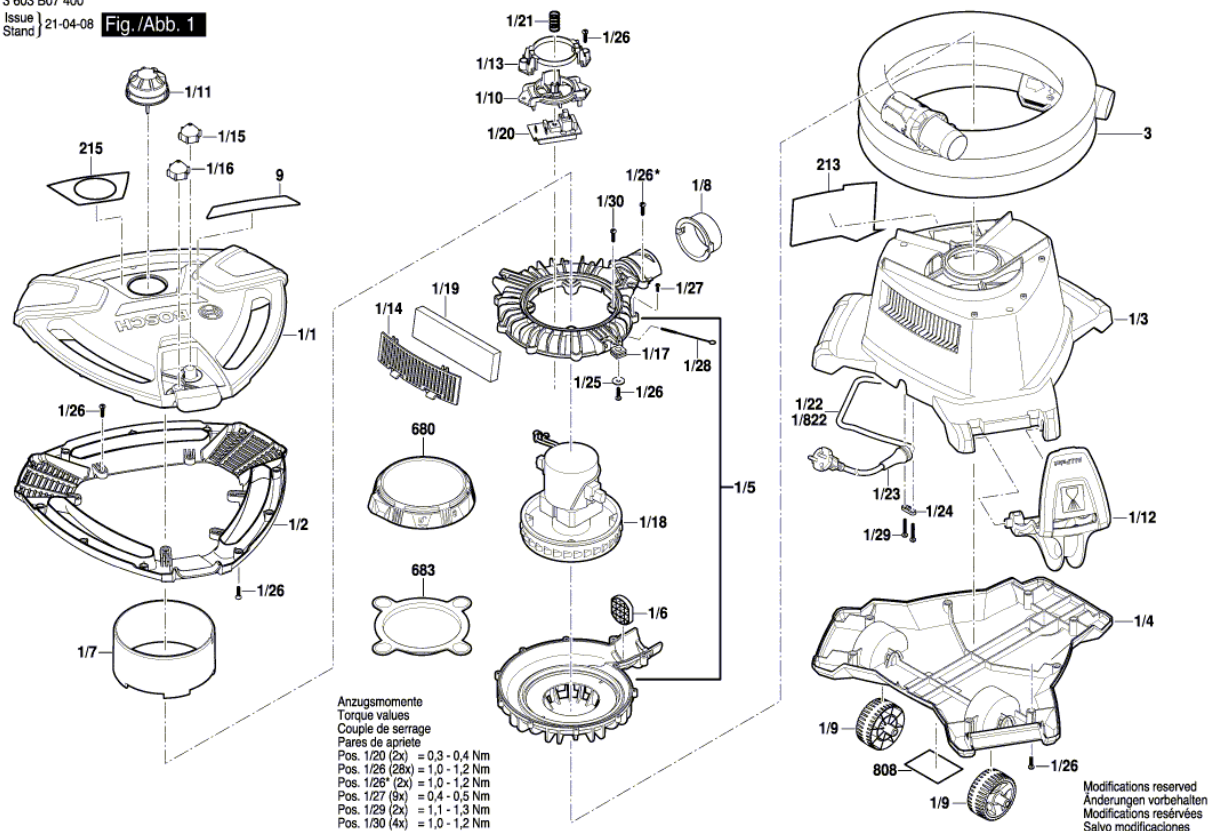

**Перечень запасных частей**

Позиция	Номер детали	Описание	Иллюстрация	Цена	Количество	Ценовая группа
213	2 609 007 025	ПРИКЛЕИВАЕМАЯ ТАБЛИЧКА	1	126,67 RUB *	1	13
215	2 609 007 222	ПРИКЛЕИВАЕМАЯ ТАБЛИЧКА	1	126,67 RUB *	1	13
680	2 609 007 102	Кожух	1	331,67 RUB *	1	19
683	2 609 007 097	ФИЛЬТР	1	293,33 RUB *	1	18
808	1 601 11A 8P1	Этикетка типа	1	-	1	
2/20	2 609 006 628	Уплотнительная прокладка	2	116,67 RUB *	1	12
2/22	1 610 210 201	Кольцо уплотнительное 17,0x2,0 ММ	2	64,17 RUB *	1	10
2/23	2 600 210 004	Кольцо уплотнительное 10,82x1,78 ММ	2	210,34 RUB *	1	16
2/24	2 603 490 018	ВИНТ С ГОЛОВКОЙ TORX 3x18	2	64,17 RUB *	4	10
2/4	2 609 006 613	ВСТАВКА	2	100,83 RUB *	1	11
2/5	2 609 006 614	СОПЛО БЕЛЫЙ	2	100,83 RUB *	1	11
2/6	2 609 006 615	РАСПЫЛИТЕЛЬ	2	385,00 RUB *	1	20
2/7	2 609 006 616	НАКИДНАЯ ГАЙКА	2	262,50 RUB *	1	17
899	2 609 006 609	ПИСТОЛЕТ-РАСПЫЛИТЕЛЬ	2	4 560,83 RUB *	1	41

21-04-08 Fig./Abb. 1

Иллюстрация – Тип - Е

3 603 B07 400  
Issue | 21-04-08  
Stand | Fig./Abb. 2

Modifications reserved  
Änderungen vorbehalten  
Modifications réservées  
Salvo modificaciones